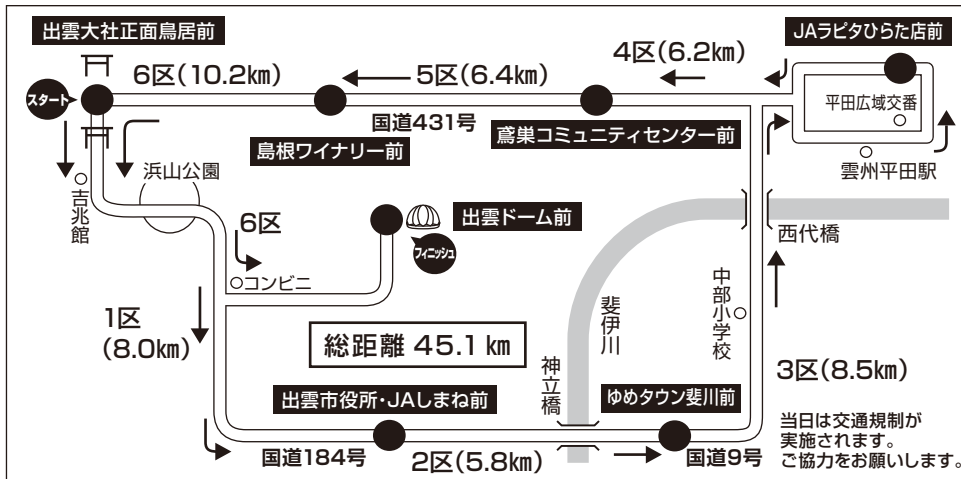

出雲駅伝 10/14

第36回出雲全日本大学選抜駅伝競走

スポーツの日

フジテレビ系全国生中継

出雲大社(勢溜)

10/14(月・祝) 13:00~15:25

13:05 スタート

第36回大会出場予定チーム(最近開催5大会の順位)

チーム名	35回大会	34回大会	33回大会	32回大会	31回大会	30回大会
1 北海道学連選抜 (33回目)	15位	16位	-	第32回大会は、新型コロナウイルス感染症の影響により大会を中止しました	12位	-
2 東北学連選抜 (35回目)	19位	20位	18位		21位	21位
3 青山学院大学 (14回目)	4位	4位	2位		5位	1位
4 駒澤大学 (30回目)	1位	1位	5位		2位	-
5 城西大学 (6回目)	2位	-	-		-	8位
6 東洋大学 (24回目)	7位	9位	3位		3位	2位
7 國學院大學 (7回目)	3位	2位	4位		1位	-
8 法政大学 (17回目)	8位	7位	-		10位	12位
9 早稲田大学 (29回目)	5位	-	6位		-	10位
10 創価大学 (4回目)	-	6位	7位		-	-
11 帝京大学 (12回目)	-	11位	8位		7位	5位
12 大東文化大学 (18回目)	-	-	-		-	-
13 北信越学連選抜 (35回目)	16位	19位	15位		16位	18位
14 名古屋大学 (2回目)	-	-	-		-	-
15 京都産業大学 (28回目)	-	-	-		19位	13位
16 関西大学 (9回目)	10位	17位	-		-	-
17 広島経済大学 (21回目)	13位	-	16位		18位	20位
18 岡山大学 (初出場)	-	-	-		-	-
19 広島大学 (4回目)	-	-	-		-	-
20 鹿屋体育大学 (14回目)	-	-	-		-	-
21 アイビーリーグ選抜 (24回目)	12位	-	-		13位	11位

歴代の優勝チーム

回数	チーム名	回数	チーム名
第1回	日本大学	第14回	山梨学院大学
第2回	大東文化大学	第15回	日本大学
第3回	山梨学院大学	第16回	日本大学
第4回	山梨学院大学	第17回	東海大学
第5回	山梨学院大学	第18回	東海大学
第6回	山梨学院大学	第19回	東海大学
第7回	山梨学院大学	第20回	日本大学
第8回	早稲田大学	第21回	日本大学
第9回	駒澤大学	第22回	早稲田大学
第10回	駒澤大学	第23回	東洋大学
第11回	順天堂大学	第24回	青山学院大学
第12回	順天堂大学	第25回	駒澤大学
第13回	順天堂大学	第26回	台風の影響により競技を中止しました
回数	チーム名	記録	総距離
第27回	青山学院大学	2:09:05	45.1km
第28回	青山学院大学	2:10:09	45.1km
第29回	東海大学	2:11:59	45.1km
第30回	青山学院大学	2:11:58	45.1km
第31回	國學院大學	2:09:58	45.1km
第32回	新型コロナウイルス感染症の影響により大会を中止しました		
第33回	東京国際大学	2:12:10	45.1km
第34回	駒澤大学	2:08:32	45.1km
第35回	駒澤大学	2:07:51	45.1km

開会式

10月13日(日) 17時

入場無料

出雲市民会館大ホール

開会式は一般の方も観覧できます。

先頭選手通過予定時刻

所	在	予定時刻
スタート	出雲大社正面鳥居前	13:05
第1中継所	出雲市役所・JALしまね前	13:28頃
第2中継所	ゆめタウン斐川前	13:43頃
第3中継所	JAラビタひらた店前	14:07頃
第4中継所	鳥根コミュニティセンター前	14:24頃
第5中継所	島根ワイナリー前	14:42頃
フィニッシュ	出雲ドーム前	15:10頃

出雲駅伝モバイルサイトはこちら
<https://www.izumo-ekiden.jp/>

【ご注意!】 ●環境への配慮等から、沿道での応援小旗は使用しないことにしています。
●会場周辺で不審なものを発見された場合は、むやみに触れず、すみやかに下記事務局へ連絡をお願いします。