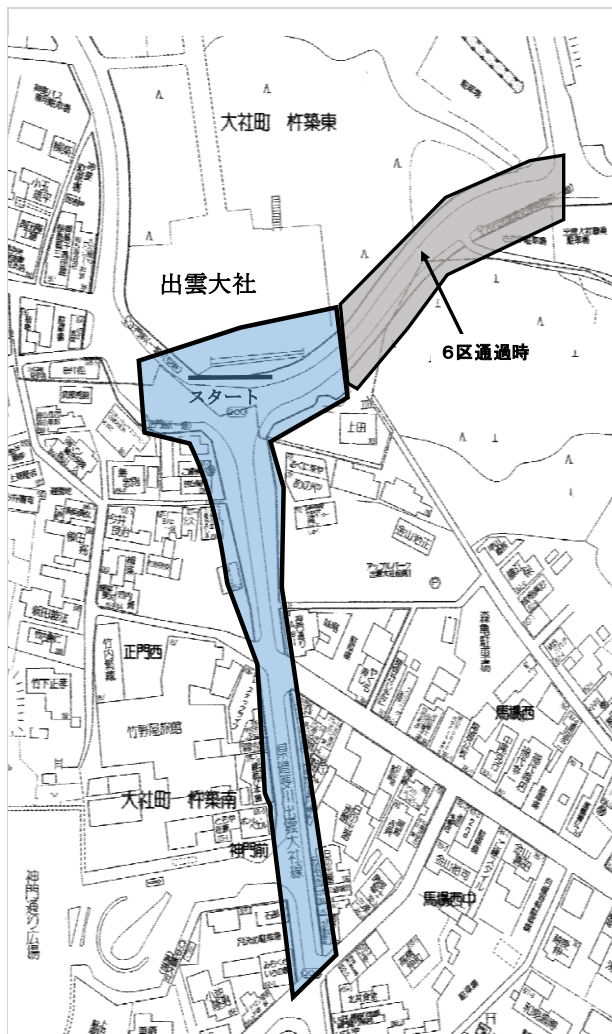

応援のぼり旗禁止エリアについて

1 スタート地点及びフィニッシュ地点の掲揚禁止区域について

- ・警備上及びスポンサー看板等のテレビ放映の関係から、のぼり旗・横断幕禁止区域を設けておりますので、ご協力ください。**応援のぼり旗禁止エリアは、のぼり旗の使用はもとより、大学名入りの応援グッズの使用はすべて禁止となります。(マフラータオル等含む)**

2 応援小旗について

- ・20回大会から、沿道で応援小旗は使用しないこととしました。これは、選手に対し危険であること、また、環境面に配慮したものです。ご協力いただきますようお願いいたします。

3 注意事項について

- ・道内（コース内）にのぼり旗等を傾けたり、身を乗りだすなどの行為は、選手や随行車両に対し非常に危険ですので、決して行わないでください。
- ・交通規制中は道路（コース）を横断しないでください。また、選手通過後の交通規制解除後に横断する場合は、横断歩道をご利用ください。

4 スタート地点、応援のぼり旗及び横断幕掲揚禁止エリア（網掛け部分）